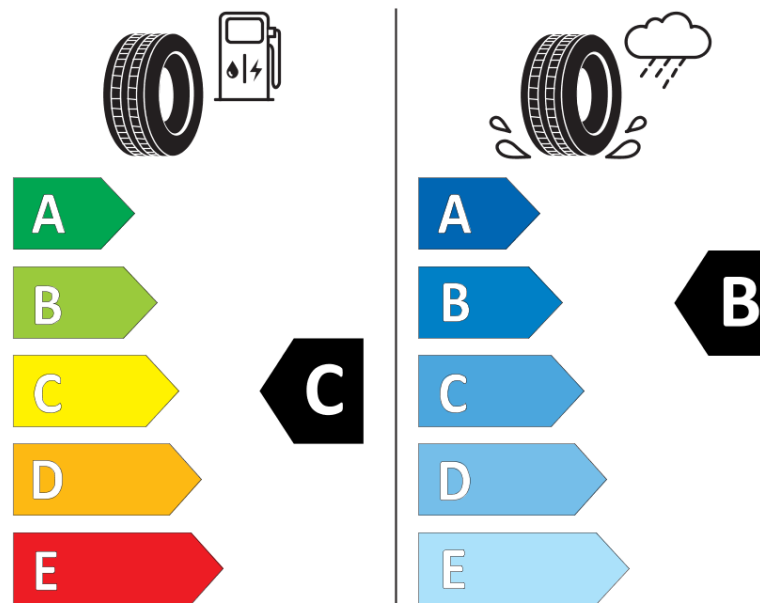

## Termékismertető adatlap (EU) 2020/740 RENDELETE

Márka	MICHELIN
Termék megnevezése	LATITUDE TOUR HP *DT
Modell azonosítója	959391
Abroncs mérete	255/50R19
Terhelési index	107
Sebességindex	H
Üzemanyag-hatékonysági minősítés	C
Nedves tapadás minősítés	B
Külső gördülési zaj minősítés	B
Külső gördülési zaj mértéke	71 dB
Hóabroncs	Nem
Jégabroncs/északi abroncs	Nem
Sorozatgyártás kezdete	46/12
Sorozatgyártás vége	
Terhelhetőség változat	XL
Kiegészítő adatok	255/50R19 107H EXTRA LOAD TL LATITUDE TOUR HP ZP*DTMI

# ENERG

MICHELIN

959391

255/50R19 107 H XL

C1

2020/740