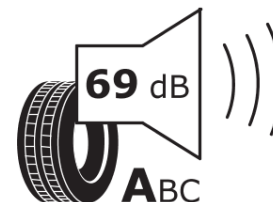

ENERG

MICHELIN

960920

195/60R16 89 H

C1