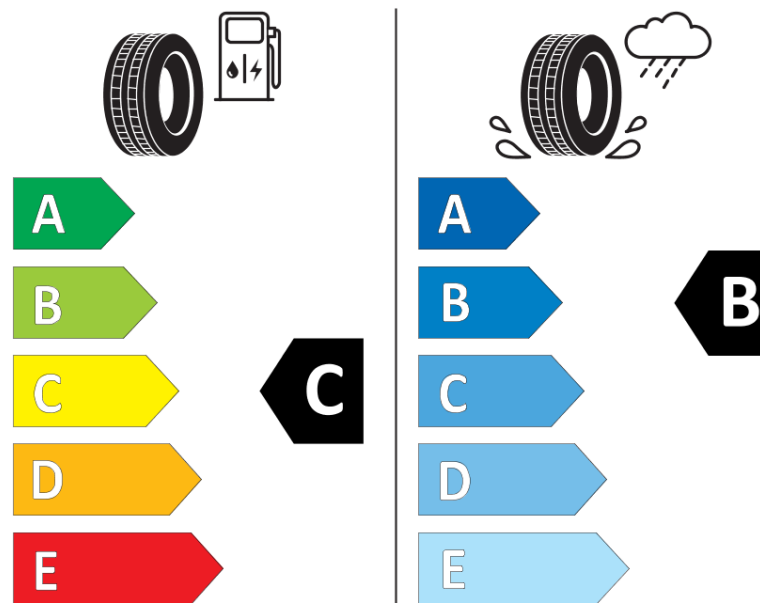

Termékismertető adatlap (EU) 2020/740 RENDELETE

Márka	MICHELIN
Termék megnevezése	CROSSCLIMATE+
Modell azonosítója	962421
Abronc mérete	175/65R15
Terhelési index	88
Sebességindex	H
Üzemanyag-hatékonysági minősítés	C
Nedves tapadás minősítés	B
Külső gördülési zaj minősítés	A
Külső gördülési zaj mértéke	68 dB
Hóabroncs	Igen
Jégabroncs/északi abroncs	Nem
Sorozatgyártás kezdete	37/16
Sorozatgyártás vége	
Terhelhetőség változat	XL
Kiegészítő adatok	175/65 R15 88H XL TL CROSSCLIMATE+ MI

ENERG

MICHELIN

962421

175/65R15 88 H

C1