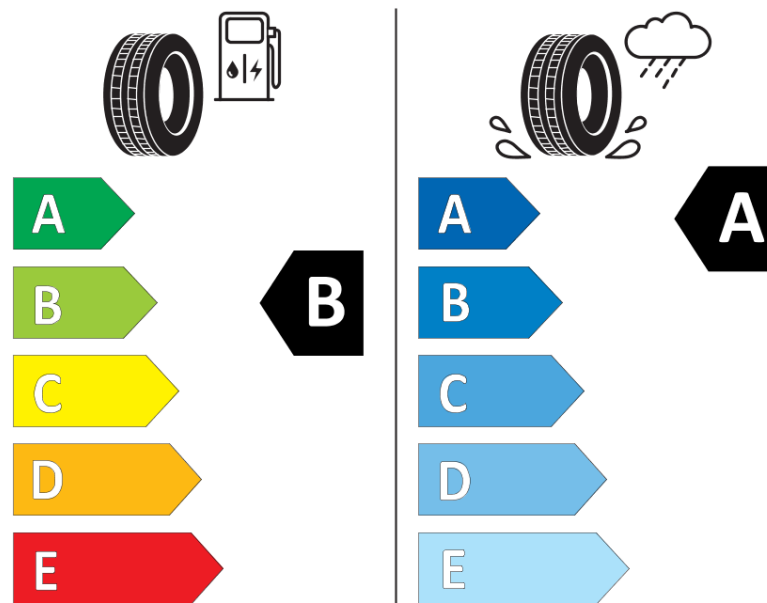

## Termékismertető adatlap (EU) 2020/740 RENDELETE

Márka	MICHELIN
Termék megnevezése	CROSSCLIMATE 3 SPORT
Modell azonosítója	966331
Abronc mérete	235/40R20
Terhelési index	96
Sebességindex	Y
Üzemanyag-hatékonysági minősítés	B
Nedves tapadás minősítés	A
Külső gördülési zaj minősítés	B
Külső gördülési zaj mértéke	72 dB
Hóabroncs	Igen
Jégabroncs/északi abroncs	Nem
Sorozatgyártás kezdete	05/25
Sorozatgyártás vége	
Terhelhetőség változat	XL
Kiegészítő adatok	235/40 R20 96Y XL TL CROSSCLIMATE 3 SPORT MI

MICHELIN

966331

235/40R20 96 Y XL

C1

2020/740