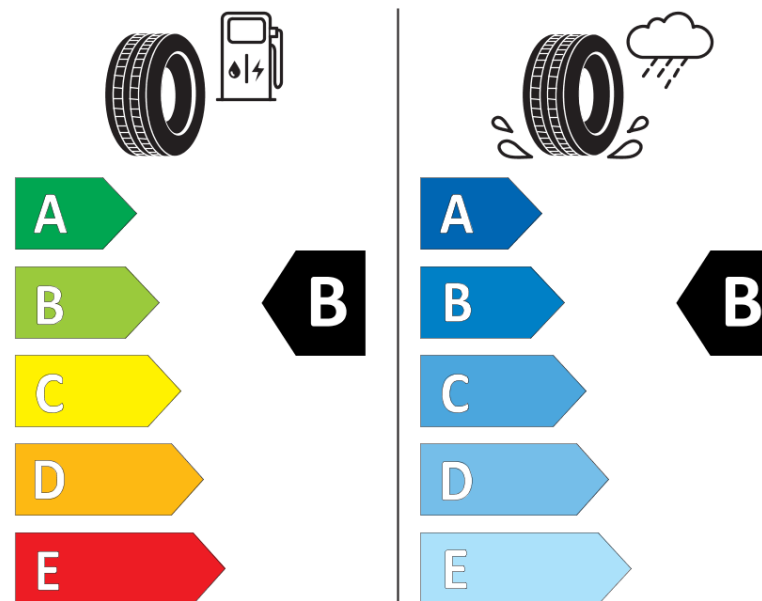

Termékismertető adatlap (EU) 2020/740 RENDELETE

Márka	MICHELIN
Termék megnevezése	CROSSCLIMATE 2
Modell azonosítója	967128
Abronc mérete	235/45R19
Terhelési index	99
Sebességindex	Y
Üzemanyag-hatékonysági minősítés	B
Nedves tapadás minősítés	B
Külső gördülési zaj minősítés	B
Külső gördülési zaj mértéke	71 dB
Hóabroncs	Igen
Jégabroncs/északi abroncs	Nem
Sorozatgyártás kezdete	10/20
Sorozatgyártás vége	
Terhelhetőség változat	XL
Kiegészítő adatok	235/45 R19 99Y XL TL CROSSCLIMATE 2 MI

MICHELIN

967128

235/45R19 99 Y XL

C1

2020/740