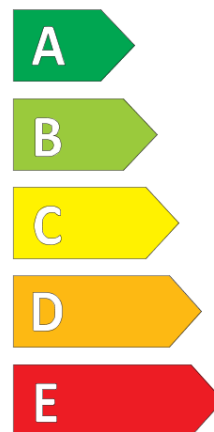

Kiegészítő terhelési index (szimpla szerelés esetén)

Kiegészítő terhelési index (ikerszerelés esetén)

Kiegészítő sebességindex

ENERG

MICHELIN

973952

195/65R16C 104/102 R

C2