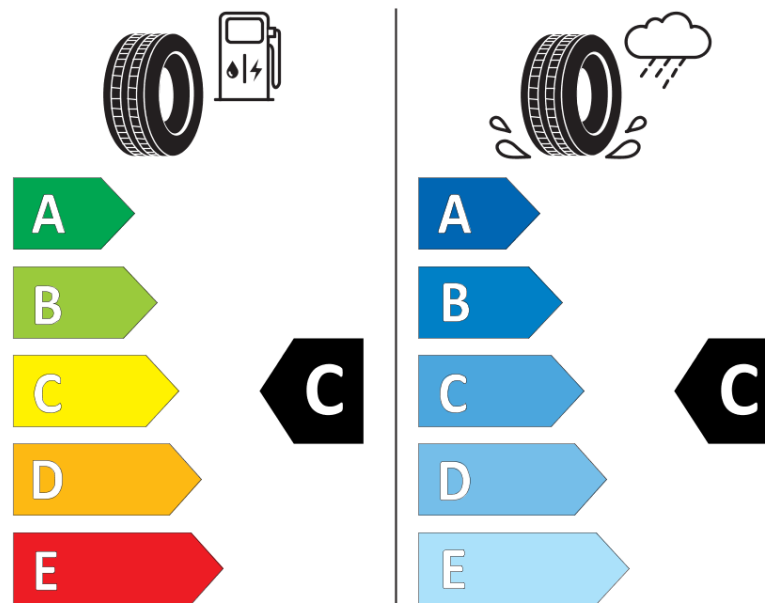

Termékismertető adatlap (EU) 2020/740 RENDELETE

Márka	MICHELIN
Termék megnevezése	LATITUDE CROSS
Modell azonosítója	974304
Abronc mérete	215/70R16
Terhelési index	104
Sebességindex	H
Üzemanyag-hatékonysági minősítés	C
Nedves tapadás minősítés	C
Külső gördülési zaj minősítés	B
Külső gördülési zaj mértéke	71 dB
Hóabroncs	Nem
Jégabroncs/északi abroncs	Nem
Sorozatgyártás kezdete	21/12
Sorozatgyártás vége	
Terhelhetőség változat	XL
Kiegészítő adatok	215/70 R16 104H EXTRA LOAD TL LATITUDE CROSS MI

ENERG

MICHELIN

974304

215/70R16 104 H

C1