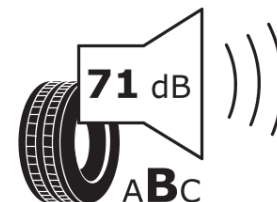

ENERG

MICHELIN

974304

215/70R16 104 H

C1