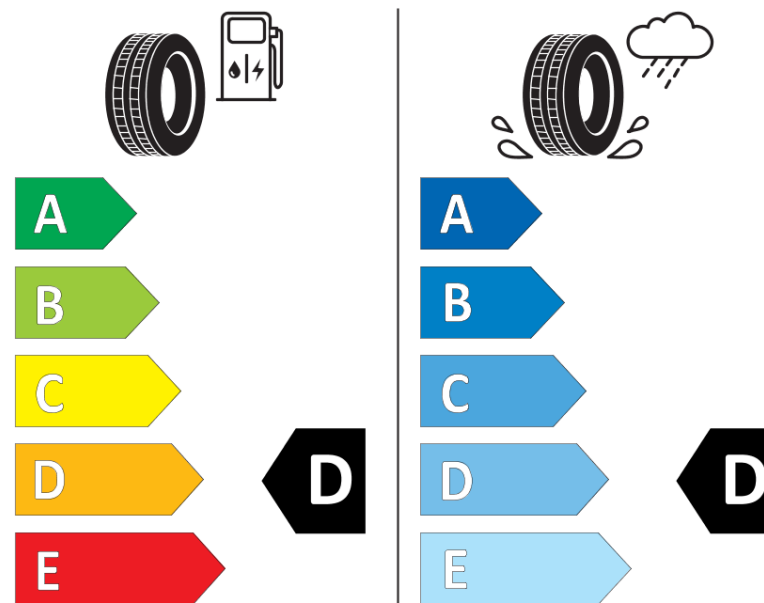

Termékismertető adatlap (EU) 2020/740 RENDELETE

Márka	MICHELIN
Termék megnevezése	PILOT SPORT CUP 2 CN*DT
Modell azonosítója	975043
Abronc mérete	285/30ZR20
Terhelési index	99
Sebességindex	(Y)
Üzemanyag-hatékonysági minősítés	D
Nedves tapadás minősítés	D
Külső gördülési zaj minősítés	B
Külső gördülési zaj mértéke	74 dB
Hóabroncs	Nem
Jégabroncs/északi abroncs	Nem
Sorozatgyártás kezdete	09/20
Sorozatgyártás vége	
Terhelhetőség változat	XL
Kiegészítő adatok	285/30 ZR20 (99Y) XL PILOT SPORT CUP 2 CONNECT *DT MI

MICHELIN

975043

285/30ZR20 (99Y) XL

C1

2020/740