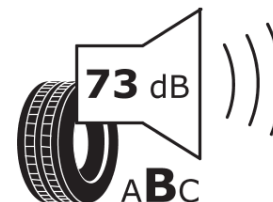

ENERG

MICHELIN

977044

265/40R22 106 W XL

C1