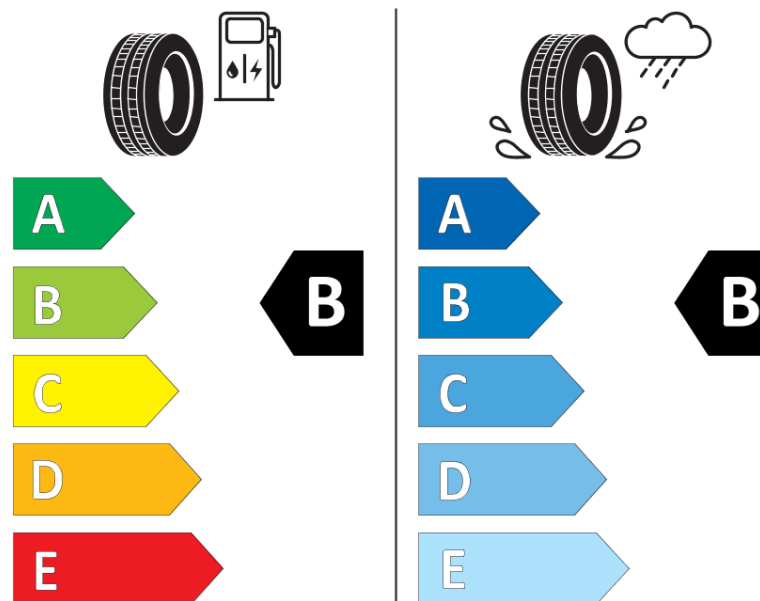

Termékismertető adatlap (EU) 2020/740 RENDELETE

Márka	MICHELIN
Termék megnevezése	CROSSCLIMATE 3
Modell azonosítója	977044
Abronc mérete	265/40R22
Terhelési index	106
Sebességindex	W
Üzemanyag-hatékonysági minősítés	B
Nedves tapadás minősítés	B
Külső gördülési zaj minősítés	B
Külső gördülési zaj mértéke	73 dB
Hóabroncs	Igen
Jégabroncs/északi abroncs	Nem
Sorozatgyártás kezdete	48/24
Sorozatgyártás vége	
Terhelhetőség változat	XL
Kiegészítő adatok	265/40R22 106W XL TL CROSSCLIMATE 3 MI

ENERG

MICHELIN

977044

265/40R22 106 W XL

C1