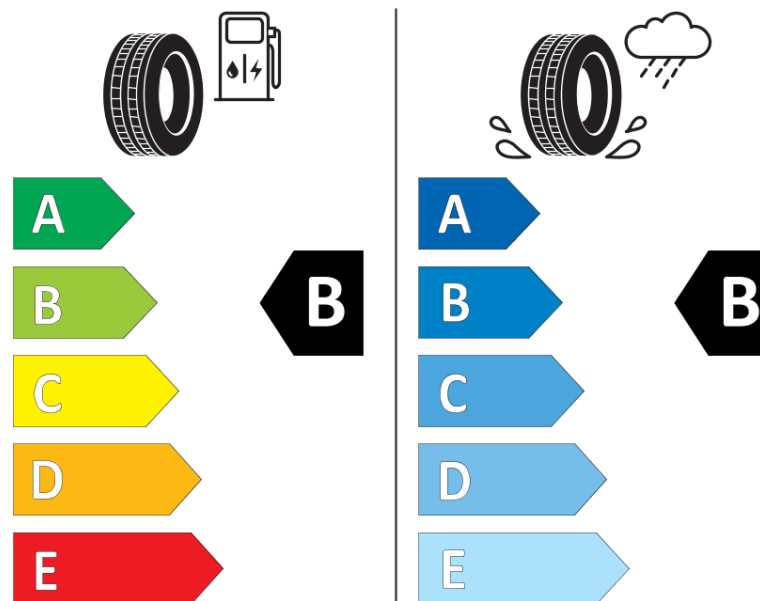

## Termékismertető adatlap (EU) 2020/740 RENDELETE

Márka	MICHELIN
Termék megnevezése	CROSSCLIMATE 2
Modell azonosítója	978908
Abronc mérete	225/50R17
Terhelési index	98
Sebességindex	Y
Üzemanyag-hatékonysági minősítés	B
Nedves tapadás minősítés	B
Külső gördülési zaj minősítés	B
Külső gördülési zaj mértéke	71 dB
Hóabroncs	Igen
Jégabroncs/északi abroncs	Nem
Sorozatgyártás kezdete	42/19
Sorozatgyártás vége	
Terhelhetőség változat	XL
Kiegészítő adatok	225/50 R17 98Y XL TL CROSSCLIMATE 2 MI

# ENERG

MICHELIN

978908

225/50R17 98 Y XL

C1

2020/740