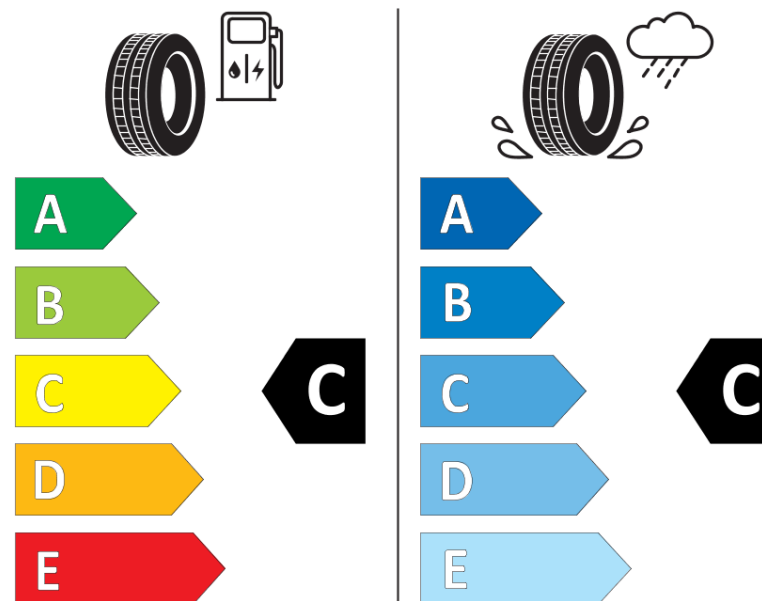

Termékismertető adatlap (EU) 2020/740 RENDELETE

Márka	MICHELIN
Termék megnevezése	CROSSCLIMATE2 A/W
Modell azonosítója	982353
Abronc mérete	245/55R18
Terhelési index	103
Sebességindex	V
Üzemanyag-hatékonysági minősítés	C
Nedves tapadás minősítés	C
Külső gördülési zaj minősítés	B
Külső gördülési zaj mértéke	72 dB
Hóabroncs	Igen
Jégabroncs/északi abroncs	Nem
Sorozatgyártás kezdete	39/19
Sorozatgyártás vége	
Terhelhetőség változat	SL
Kiegészítő adatok	245/55R18 103V TL CROSSCLIMATE2 A/W MI

ENERG

MICHELIN

982353

245/55R18 103 V

C1