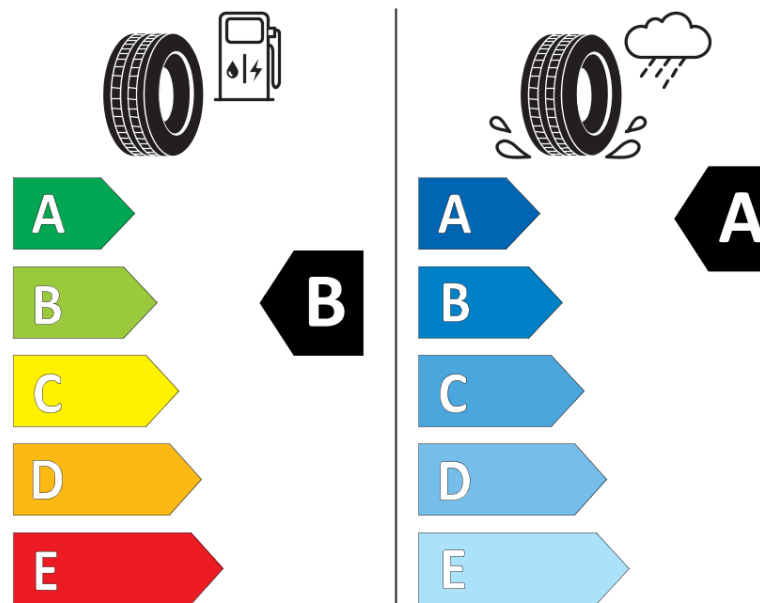

## Termékismertető adatlap (EU) 2020/740 RENDELETE

Márka	MICHELIN
Termék megnevezése	PRIMACY 4
Modell azonosítója	982358
Abroncs mérete	225/60R16
Terhelési index	102
Sebességindex	W
Üzemanyag-hatékonysági minősítés	B
Nedves tapadás minősítés	A
Külső gördülési zaj minősítés	B
Külső gördülési zaj mértéke	70 dB
Hóabroncs	Nem
Jégabroncs/északi abroncs	Nem
Sorozatgyártás kezdete	40/16
Sorozatgyártás vége	
Terhelhetőség változat	XL
Kiegészítő adatok	225/60 R16 102W XL TL PRIMACY 4 MI

# ENERG

MICHELIN

982358

225/60R16 102 W

C1

2020/740