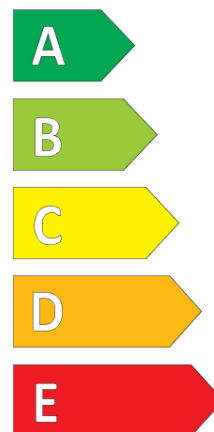

## Termékismertető adatlap (EU) 2020/740 RENDELETE

|  |   |
|--|---|
| Márka  | <b>MICHELIN</b>   |
| Termék megnevezése                                   | <b>AGILIS ALPIN</b>                                     |
| Modell azonosítója                                   | <b>986806</b>   |
| Abroncs mérete                                       | <b>215/65R16C</b>                                       |
| Terhelési index                                      | <b>109</b>  |
| Terhelési index (ikerszerelés esetén)                | <b>107</b>  |
| Sebességindex  | <b>R</b>  |
| Üzemanyag-hatékonysági minősítés                     | <b>D</b>  |
| Nedves tapadás minősítés                             | <b>B</b>  |
| Külső gördülési zaj minősítés                        | <b>B</b>  |
| Külső gördülési zaj mértéke                          | <b>71 dB</b>  |
| Hóabroncs  | <b>Igen</b>   |
| Sorozatgyártás kezdete                               | <b>23/09</b>  |
| Sorozatgyártás vége                                  |   |
| Kiegészítő adatok                                    | <b>215/65 R 16C 109/107R PS=106T TL AGILIS ALPIN MI</b> |
| Kiegészítő terhelési index (szimpla szerelés esetén) | <b>106</b>  |
| Kiegészítő terhelési index (ikerszerelés esetén)     |   |
| Kiegészítő sebességindex                             | <b>T</b>  |

# ENERG

**MICHELIN**

986806

215/65R16C 109/107 R

C2

2020/740