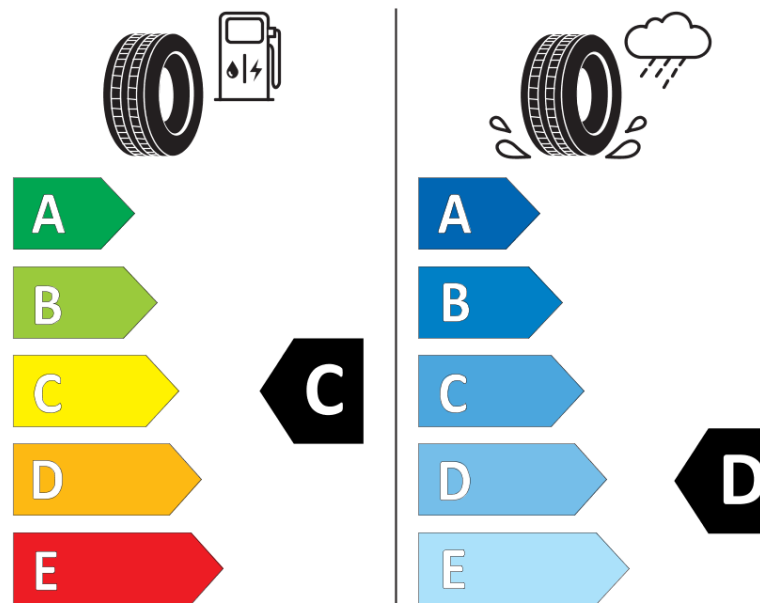

Termékismertető adatlap (EU) 2020/740 RENDELETE

Márka	MICHELIN
Termék megnevezése	LATITUDE TOUR HP *DT
Modell azonosítója	987510
Abroncs mérete	255/55R18
Terhelési index	109
Sebességindex	H
Üzemanyag-hatékonysági minősítés	C
Nedves tapadás minősítés	D
Külső gördülési zaj minősítés	B
Külső gördülési zaj mértéke	71 dB
Hóabroncs	Nem
Jégabroncs/északi abroncs	Nem
Sorozatgyártás kezdete	46/12
Sorozatgyártás vége	
Terhelhetőség változat	XL
Kiegészítő adatok	255/55R18 109H EXTRA LOAD TL LATITUDE TOUR HPZP *DTMI

ENERGY

MICHELIN

987510

255/55R18 109 H XL

C1