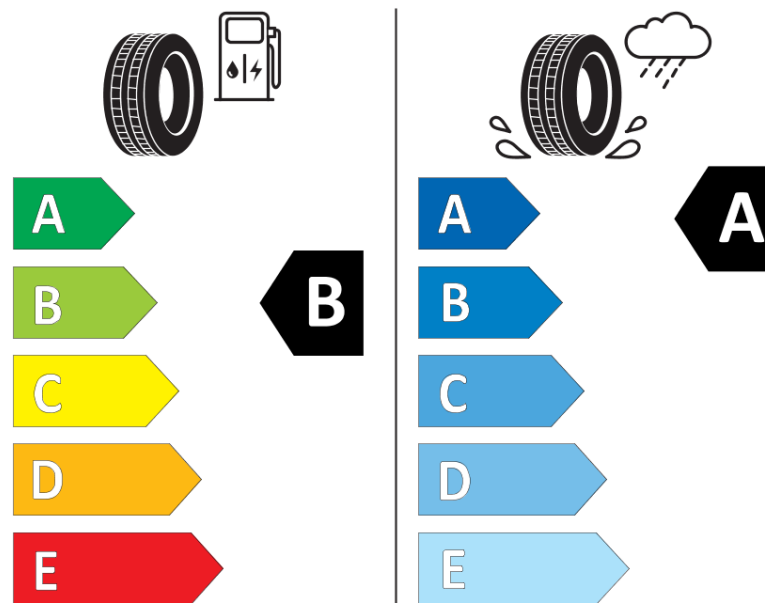

## Termékismertető adatlap (EU) 2020/740 RENDELETE

Márka	<b>MICHELIN</b>
Termék megnevezése	<b>PRIMACY 5</b>
Modell azonosítója	<b>989426</b>
Abroncs mérete	<b>235/45R17</b>
Terhelési index	<b>97</b>
Sebességindex	<b>W</b>
Üzemanyag-hatékonysági minősítés	<b>B</b>
Nedves tapadás minősítés	<b>A</b>
Külső gördülési zaj minősítés	<b>B</b>
Külső gördülési zaj mértéke	<b>70 dB</b>
Hóabroncs	<b>Nem</b>
Jégabroncs/északi abroncs	<b>Nem</b>
Sorozatgyártás kezdete	<b>35/23</b>
Sorozatgyártás vége	
Terhelhetőség változat	<b>XL</b>
Kiegészítő adatok	<b>235/45 R17 97W XL TL PRIMACY 5 MI</b>

# ENERG

**MICHELIN**

989426

235/45R17 97 W XL

C1

2020/740