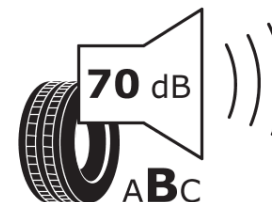

## Termékismertető adatlap (EU) 2020/740 RENDELETE

Márka	<b>MICHELIN</b>
Termék megnevezése	<b>PRIMACY 5</b>
Modell azonosítója	<b>989426</b>
Abroncs mérete	<b>235/45R17</b>
Terhelési index	<b>97</b>
Sebességindex	<b>W</b>
Üzemanyag-hatékonysági minősítés	<b>B</b>
Nedves tapadás minősítés	<b>A</b>
Külső gördülési zaj minősítés	<b>B</b>
Külső gördülési zaj mértéke	<b>70 dB</b>
Hóabroncs	<b>Nem</b>
Jégabroncs/északi abroncs	<b>Nem</b>
Sorozatgyártás kezdete	<b>35/23</b>
Sorozatgyártás vége	
Terhelhetőség változat	<b>XL</b>
Kiegészítő adatok	<b>235/45 R17 97W XL TL PRIMACY 5 MI</b>

# ENERG

**MICHELIN**

989426

235/45R17 97 W XL

C1

2020/740