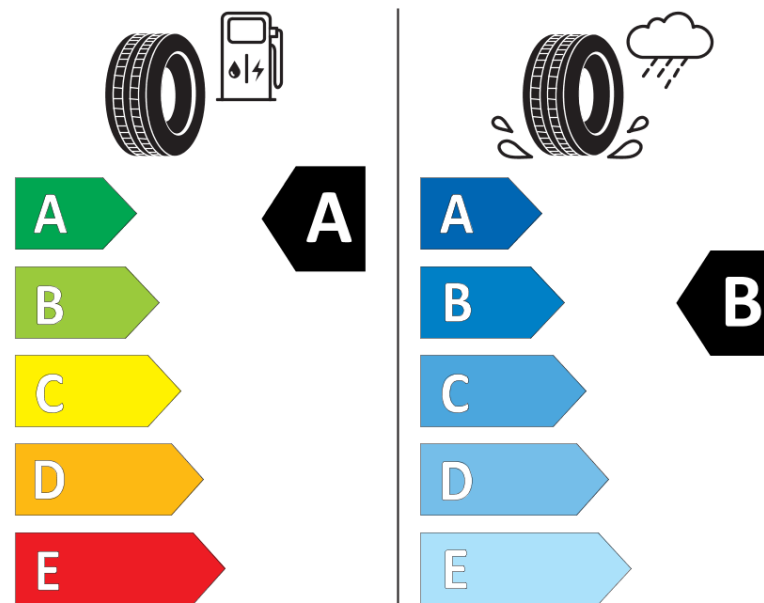

Termékismertető adatlap (EU) 2020/740 RENDELETE

Márka	MICHELIN
Termék megnevezése	CROSSCLIMATE 2 S1
Modell azonosítója	990565
Abronc mérete	215/55R18
Terhelési index	95
Sebességindex	H
Üzemanyag-hatékonysági minősítés	A
Nedves tapadás minősítés	B
Külső gördülési zaj minősítés	B
Külső gördülési zaj mértéke	72 dB
Hóabroncs	Igen
Jégabroncs/északi abroncs	Nem
Sorozatgyártás kezdete	22/22
Sorozatgyártás vége	
Terhelhetőség változat	SL
Kiegészítő adatok	215/55 R18 95H TL CROSSCLIMATE 2 S1 MI

MICHELIN

990565

215/55R18 95 H

C1

2020/740