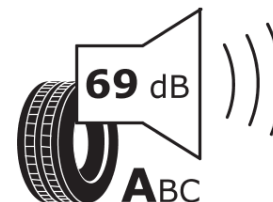

ENERG

MICHELIN

991636

195/60R16 89 T

C1