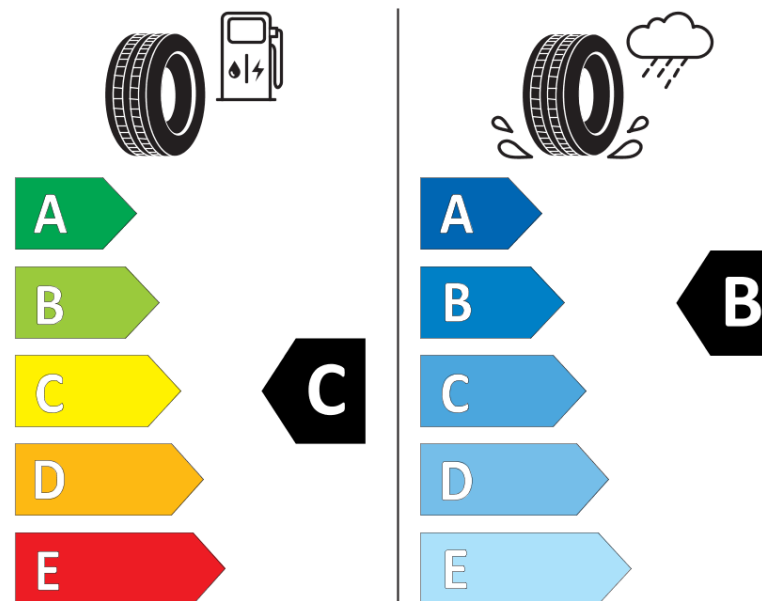

Termékismertető adatlap (EU) 2020/740 RENDELETE

Márka	MICHELIN
Termék megnevezése	CROSSCLIMATE 2
Modell azonosítója	994628
Abronc mérete	205/55R17
Terhelési index	91
Sebességindex	W
Üzemanyag-hatékonysági minősítés	C
Nedves tapadás minősítés	B
Külső gördülési zaj minősítés	A
Külső gördülési zaj mértéke	69 dB
Hóabroncs	Igen
Jégabroncs/északi abroncs	Nem
Sorozatgyártás kezdete	42/19
Sorozatgyártás vége	
Terhelhetőség változat	SL
Kiegészítő adatok	205/55 R17 91W TL CROSSCLIMATE 2 MI

ENERG

MICHELIN

994628

205/55R17 91 W

C1

2020/740