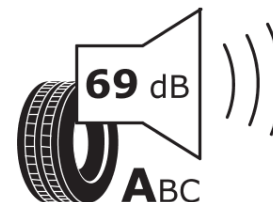

Termékismertető adatlap (EU) 2020/740 RENDELETE

Márka	MICHELIN
Termék megnevezése	CROSSCLIMATE+ S1
Modell azonosítója	994638
Abronc mérete	205/55R16
Terhelési index	94
Sebességindex	V
Üzemanyag-hatékonysági minősítés	B
Nedves tapadás minősítés	B
Külső gördülési zaj minősítés	A
Külső gördülési zaj mértéke	69 dB
Hóabroncs	Igen
Jégabroncs/északi abroncs	Nem
Sorozatgyártás kezdete	29/18
Sorozatgyártás vége	
Terhelhetőség változat	XL
Kiegészítő adatok	205/55 R16 94V XL TL CROSSCLIMATE+ S1 MI

ENERG

MICHELIN

994638

205/55R16 94 V

C1

2020/740