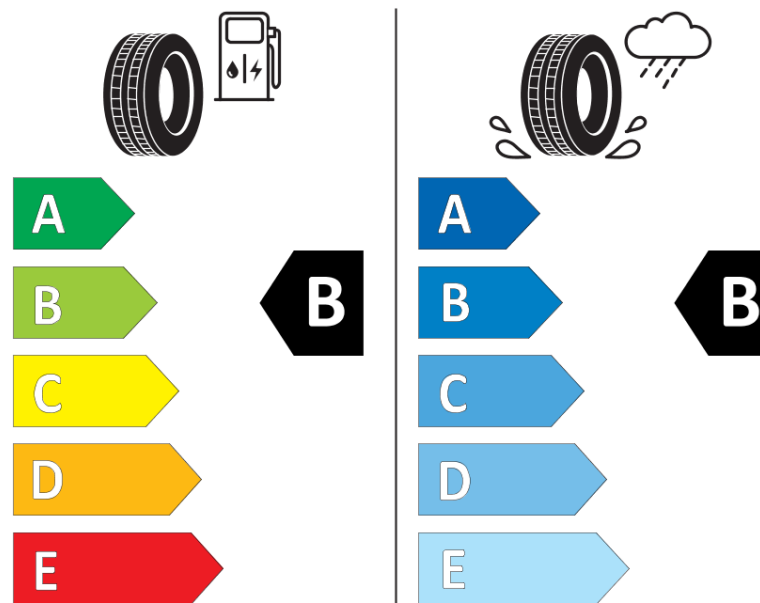

Termékismertető adatlap (EU) 2020/740 RENDELETE

Márka	MICHELIN
Termék megnevezése	CROSSCLIMATE+ S1
Modell azonosítója	994638
Abronc mérete	205/55R16
Terhelési index	94
Sebességindex	V
Üzemanyag-hatékonysági minősítés	B
Nedves tapadás minősítés	B
Külső gördülési zaj minősítés	A
Külső gördülési zaj mértéke	69 dB
Hóabroncs	Igen
Jégabroncs/északi abroncs	Nem
Sorozatgyártás kezdete	29/18
Sorozatgyártás vége	
Terhelhetőség változat	XL
Kiegészítő adatok	205/55 R16 94V XL TL CROSSCLIMATE+ S1 MI

ENERG

MICHELIN

994638

205/55R16 94 V

C1

2020/740