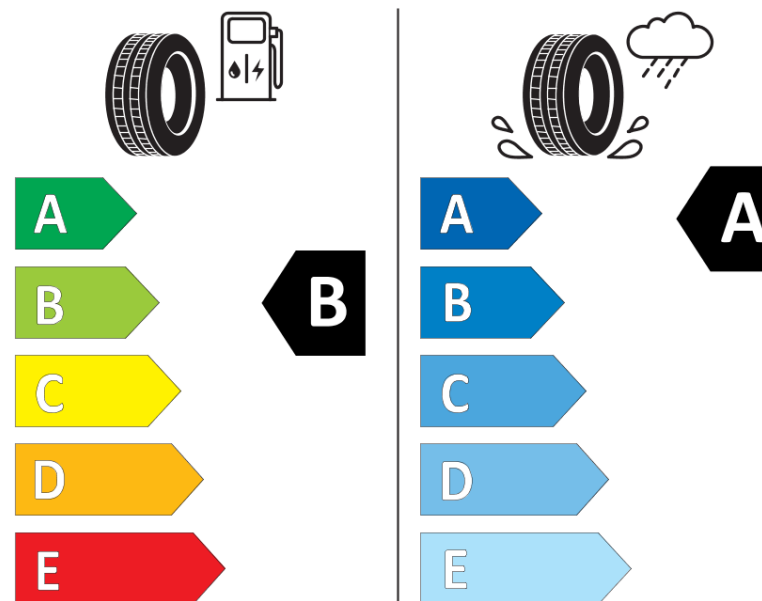

Termékismertető adatlap (EU) 2020/740 RENDELETE

Márka	MICHELIN
Termék megnevezése	CROSSCLIMATE 3 SPORT
Modell azonosítója	995585
Abronc mérete	315/35R21
Terhelési index	111
Sebességindex	Y
Üzemanyag-hatékonysági minősítés	B
Nedves tapadás minősítés	A
Külső gördülési zaj minősítés	B
Külső gördülési zaj mértéke	75 dB
Hóabroncs	Igen
Jégabroncs/északi abroncs	Nem
Sorozatgyártás kezdete	09/25
Sorozatgyártás vége	
Terhelhetőség változat	XL
Kiegészítő adatok	315/35R21 111Y XL CROSSCLIMATE 3 SPORT

ICELIN

995585

315/35R21 111

C1

2020/740