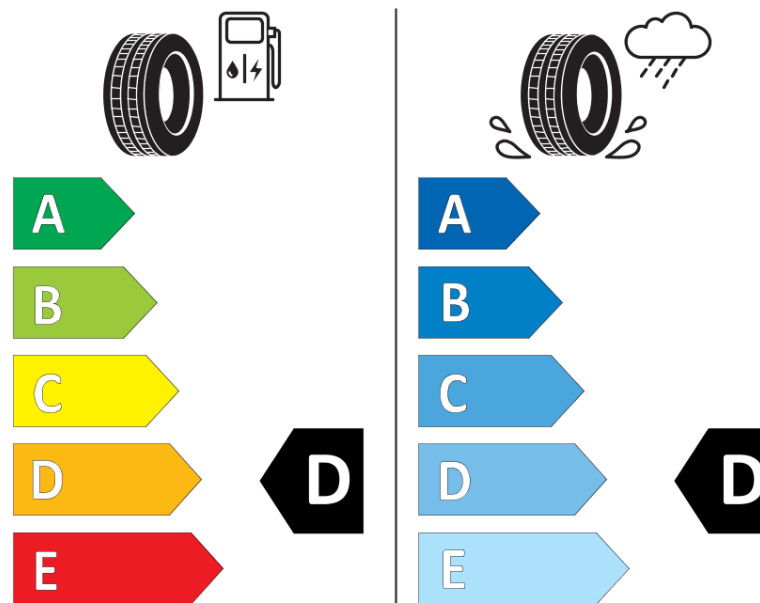

Termékismertető adatlap (EU) 2020/740 RENDELETE

Márka	MICHELIN
Termék megnevezése	PILOT SPORT CUP 2 R MO2
Modell azonosítója	996959
Abroncs mérete	285/35ZR19
Terhelési index	103
Sebességindex	(Y)
Üzemanyag-hatékonysági minősítés	D
Nedves tapadás minősítés	D
Külső gördülési zaj minősítés	B
Külső gördülési zaj mértéke	74 dB
Hóabroncs	Nem
Jégabroncs/északi abroncs	Nem
Sorozatgyártás kezdete	03/19
Sorozatgyártás vége	
Terhelhetőség változat	XL
Kiegészítő adatok	285/35 ZR19 (103Y) XL TL PILOT SPORT CUP 2 R MO2 MI

ENERGY

MICHELIN

996959

285/35ZR19 (103Y) XL

C1

2020/740