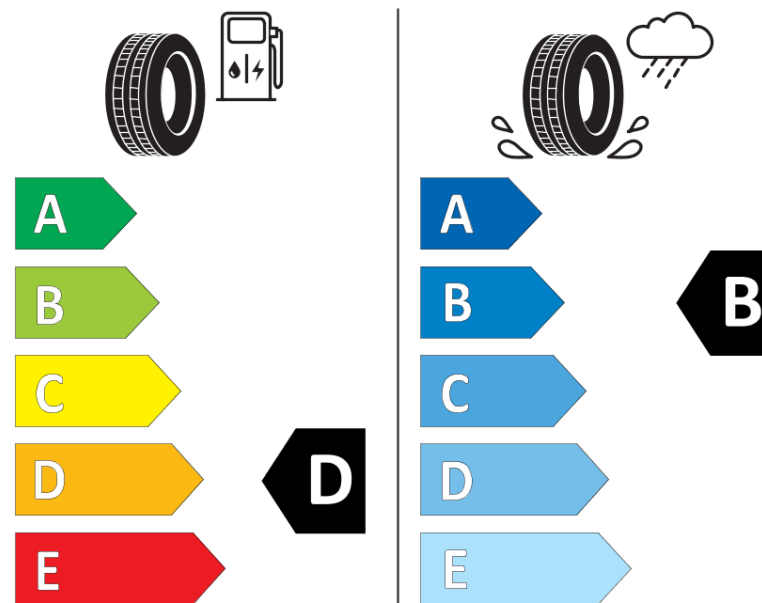

Scheda informativa del prodotto

Regolamento (UE) 2020/740

Marca del pneumatico	BFGOODRICH
Denominazione commerciale	G-FORCE WINTER2
Codice identificativo	002137
Misura	205/55R17
Indice di carico	91
Categoria di velocità	H
Categoria di efficienza in consumo di carburante	D
Categoria di aderenza sul bagnato	B
Categoria di rumore esterno di rotolamento	A
Valore del rumore esterno di rotolamento	69 dB
Pneumatico per condizioni di neve severa	Sì
Pneumatico da ghiaccio	No
Data di inizio della produzione	35/21
Data di fine della produzione	
Versione di caricamento	SL
Informazioni aggiuntive	205/55 R17 91H TL G-FORCE WINTER2 GO

ENERG

BFGoodrich

002137

205/55R17 91 H

C1

2020/740