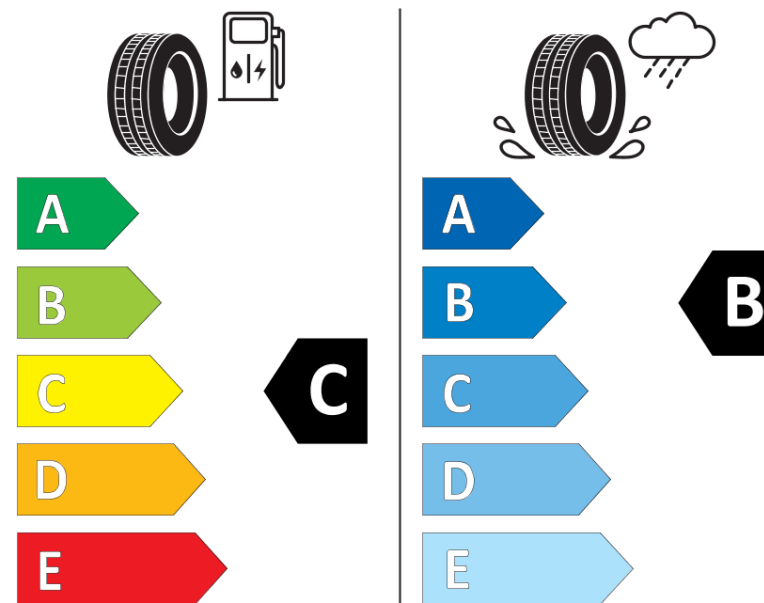

## Scheda informativa del prodotto

Regolamento (UE) 2020/740

Marca del pneumatico	<b>BFGOODRICH</b>
Denominazione commerciale	<b>ADVANTAGE SUV ALL-SEASON</b>
Codice identificativo	<b>002666</b>
Misura	<b>215/65R17</b>
Indice di carico	<b>103</b>
Categoria di velocità	<b>V</b>
Categoria di efficienza in consumo di carburante	<b>C</b>
Categoria di aderenza sul bagnato	<b>B</b>
Categoria di rumore esterno di rotolamento	<b>A</b>
Valore del rumore esterno di rotolamento	<b>69 dB</b>
Pneumatico per condizioni di neve severa	<b>Sì</b>
Pneumatico da ghiaccio	<b>No</b>
Data di inizio della produzione	<b>51/20</b>
Data di fine della produzione	
Versione di caricamento	<b>XL</b>
Informazioni aggiuntive	<b>215/65 R17 103V XL TL ADVANTAGE SUV ALL-SEASON GO</b>

# ENERG

**BFGoodrich**

002666

215/65R17 103 V XL

C1

2020/740