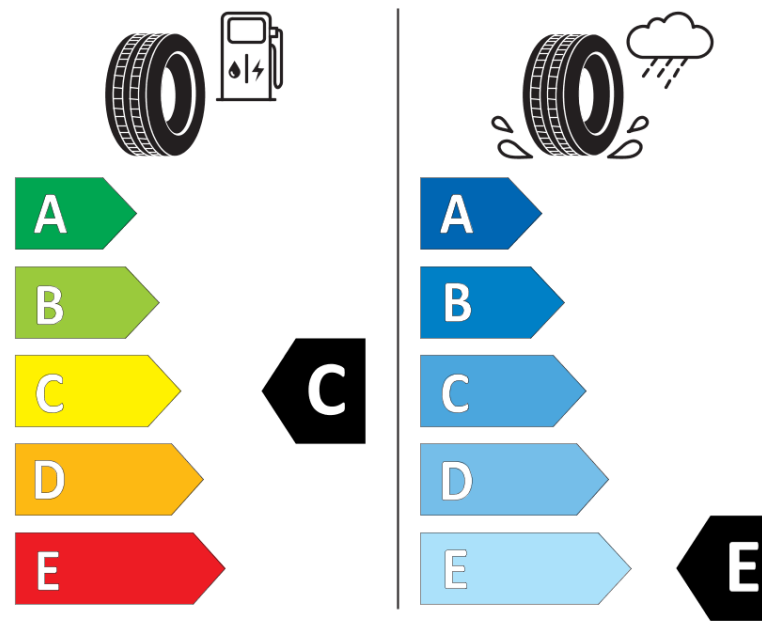

Scheda informativa del prodotto

Regolamento (UE) 2020/740

Marca del pneumatico	MICHELIN
Denominazione commerciale	X-ICE XI3
Codice identificativo	007395
Misura	205/65R15
Indice di carico	99
Categoria di velocità	T
Categoria di efficienza in consumo di carburante	C
Categoria di aderenza sul bagnato	E
Categoria di rumore esterno di rotolamento	B
Valore del rumore esterno di rotolamento	71 dB
Pneumatico per condizioni di neve severa	Sì
Pneumatico da ghiaccio	No
Data di inizio della produzione	36/10
Data di fine della produzione	
Versione di caricamento	XL
Informazioni aggiuntive	205/65 R15 99T EXTRA LOAD TL X-ICE XI3 GRNX MI

ENERG

MICHELIN

007395

205/65R15 99 T

C1