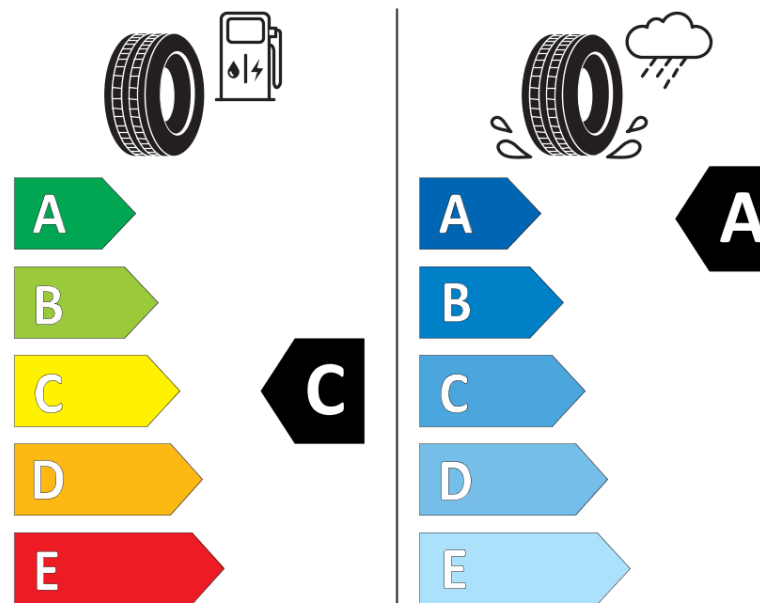

Scheda informativa del prodotto

Regolamento (UE) 2020/740

Marca del pneumatico	MICHELIN
Denominazione commerciale	PRIMACY 4
Codice identificativo	014878
Misura	165/65R15
Indice di carico	81
Categoria di velocità	T
Categoria di efficienza in consumo di carburante	C
Categoria di aderenza sul bagnato	A
Categoria di rumore esterno di rotolamento	B
Valore del rumore esterno di rotolamento	68 dB
Pneumatico per condizioni di neve severa	No
Pneumatico da ghiaccio	No
Data di inizio della produzione	02/19
Data di fine della produzione	
Versione di caricamento	SL
Informazioni aggiuntive	165/65 R15 81T TL PRIMACY 4 MI

ENERG

MICHELIN

014878

165/65R15 81 T

C1