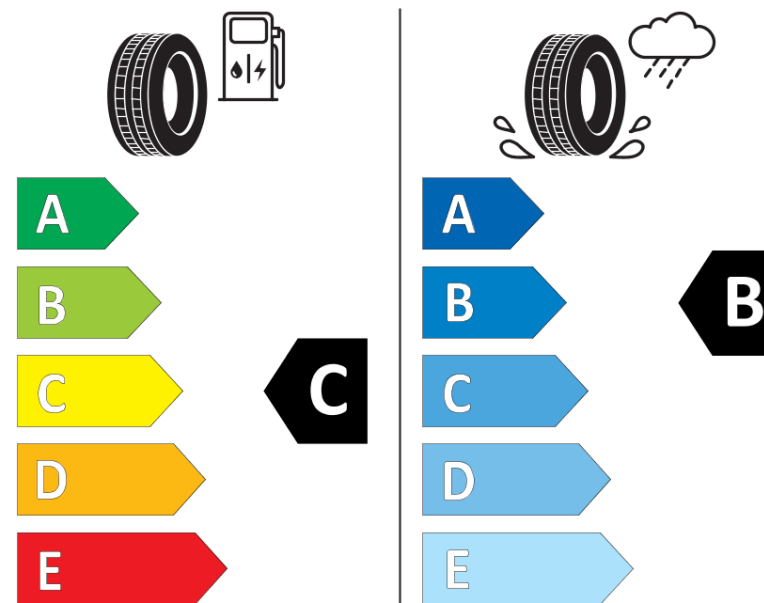

## Scheda informativa del prodotto

Regolamento (UE) 2020/740

Marca del pneumatico	<b>KLEBER</b>
Denominazione commerciale	<b>TRANSPRO</b>
Codice identificativo	<b>015394</b>
Misura	<b>235/65R16C</b>
Indice di carico	<b>115</b>
Indice di carico (per montaggio in gemellato)	<b>113</b>
Categoria di velocità	<b>R</b>
Categoria di efficienza in consumo di carburante	<b>C</b>
Categoria di aderenza sul bagnato	<b>B</b>
Categoria di rumore esterno di rotolamento	<b>B</b>
Valore del rumore esterno di rotolamento	<b>72 dB</b>
Pneumatico per condizioni di neve severa	<b>No</b>
Data di inizio della produzione	<b>48/10</b>
Data di fine della produzione	
Informazioni aggiuntive	<b>235/65R 16C 115/113R TL TRANSPRO KL</b>
Indice di carico aggiuntivo (per montaggio in singolo)	
Indice di carico aggiuntivo (per montaggio in gemellato)	
Categoria di velocità aggiuntiva	

# ENERG

**KLEBER**

015394

235/65R16C 115/113 R

C2

2020/740