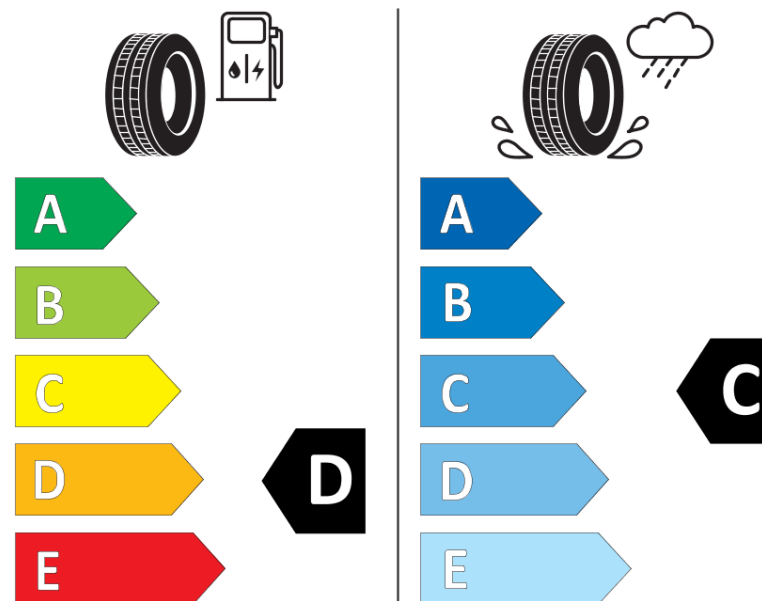

Scheda informativa del prodotto

Regolamento (UE) 2020/740

Marca del pneumatico **TAURUS**

Denominazione commerciale **101**

Codice identificativo **025229**

Misura **235/65R16**

Indice di carico **115**

Indice di carico (per montaggio in gemellato) **113**

Categoria di velocità **R**

Categoria di efficienza in consumo di carburante **D**

Categoria di aderenza sul bagnato **C**

Categoria di rumore esterno di rotolamento **B**

Valore del rumore esterno di rotolamento **72 dB**

Indice di carico aggiuntivo (per montaggio in gemellato)

Categoria di velocità aggiuntiva

ENERG

TAURUS

025229

235/65R16 115/113 R

C2

2020/740