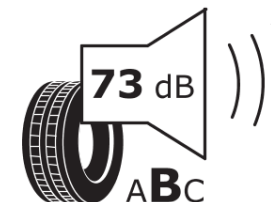

## Scheda informativa del prodotto

Regolamento (UE) 2020/740

|   |                            |
|---|----------------------------|
| Marca del pneumatico                          | <b>MICHELIN</b>            |
| Denominazione commerciale                     | <b>AGILIS CROSSCLIMATE</b> |
| Codice identificativo                         | <b>028446</b>              |
| Misura  | <b>225/65R16C</b>          |
| Indice di carico                              | <b>112</b>                 |
| Indice di carico (per montaggio in gemellato) | <b>110</b>                 |

|  |  |
|--|--|
| Categoria di velocità                            | <b>R</b>   |
| Categoria di efficienza in consumo di carburante | <b>C</b>   |
| Categoria di aderenza sul bagnato                | <b>A</b>   |
| Categoria di rumore esterno di rotolamento       | <b>B</b>   |
| Valore del rumore esterno di rotolamento         | <b>73 dB</b>                                       |
| Pneumatico per condizioni di neve severa         | <b>Sì</b>  |
| Data di inizio della produzione                  | <b>28/16</b>                                       |
| Data di fine della produzione                    |  |
| Informazioni aggiuntive                          | <b>225/65 R16C 112/110R AGILIS CROSSCLIMATE MI</b> |

Indice di carico aggiuntivo (per montaggio in singolo)

Indice di carico aggiuntivo (per montaggio in gemellato)

Categoria di velocità aggiuntiva

**MICHELIN**

028446

225/65R16C 112/110 R

C2

2020/740