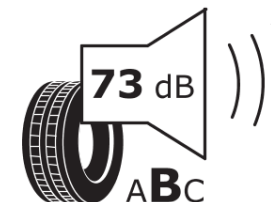

Scheda informativa del prodotto

Regolamento (UE) 2020/740

Marca del pneumatico	MICHELIN
Denominazione commerciale	AGILIS CROSSCLIMATE
Codice identificativo	031516
Misura	235/60R17C
Indice di carico	117
Indice di carico (per montaggio in gemellato)	115

Categoria di velocità	R
Categoria di efficienza in consumo di carburante	C
Categoria di aderenza sul bagnato	A
Categoria di rumore esterno di rotolamento	B
Valore del rumore esterno di rotolamento	73 dB
Pneumatico per condizioni di neve severa	Sì
Data di inizio della produzione	12/18
Data di fine della produzione	
Informazioni aggiuntive	235/60 R 17C 117/115R AGILIS CROSSCLIMATE MI

Indice di carico aggiuntivo (per montaggio in singolo)

Indice di carico aggiuntivo (per montaggio in gemellato)

Categoria di velocità aggiuntiva

MICHELIN

031516

235/60R17C 117/115 R

C2

2020/740