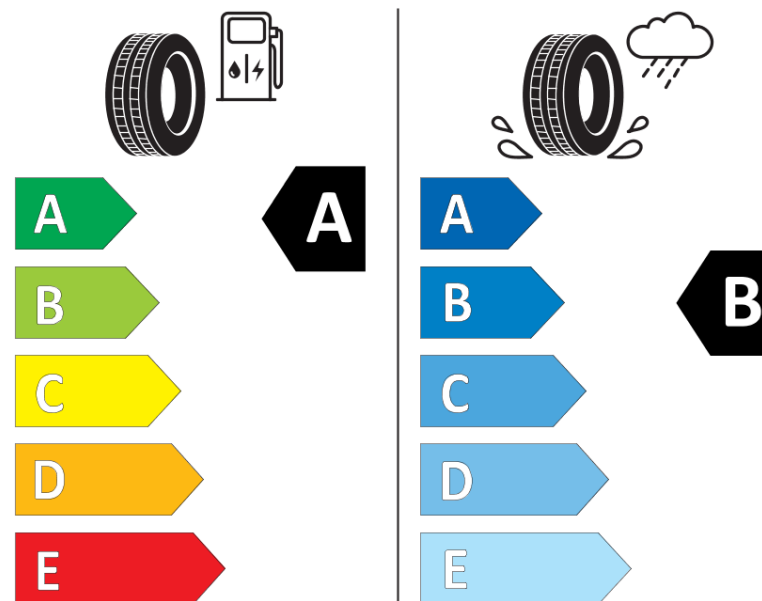

Scheda informativa del prodotto

Regolamento (UE) 2020/740

Marca del pneumatico	MICHELIN
Denominazione commerciale	PRIMACY 4 *
Codice identificativo	031818
Misura	205/55R16
Indice di carico	91
Categoria di velocità	W
Categoria di efficienza in consumo di carburante	A
Categoria di aderenza sul bagnato	B
Categoria di rumore esterno di rotolamento	B
Valore del rumore esterno di rotolamento	69 dB
Pneumatico per condizioni di neve severa	No
Pneumatico da ghiaccio	No
Data di inizio della produzione	20/16
Data di fine della produzione	
Versione di caricamento	SL
Informazioni aggiuntive	205/55 R16 91W TL PRIMACY 4 * MI

ENERG

MICHELIN

031818

205/55R16 91 W

C1

2020/740