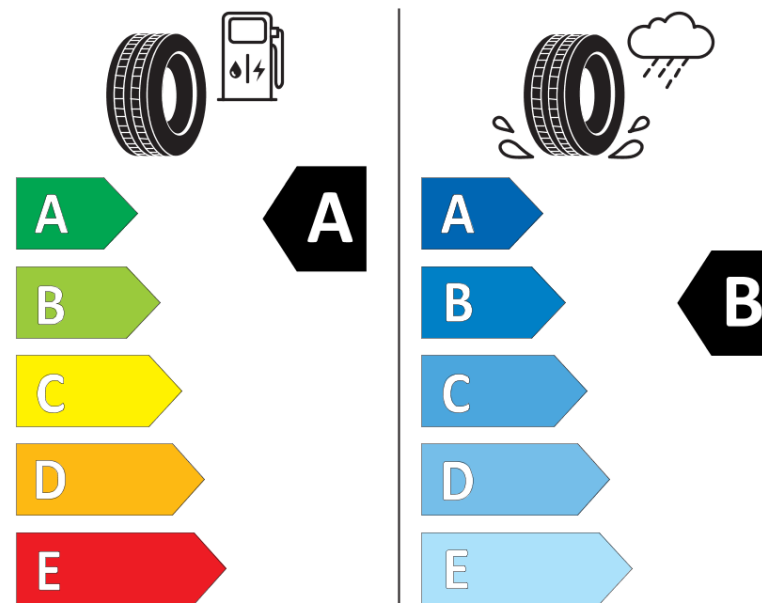

Scheda informativa del prodotto

Regolamento (UE) 2020/740

Marca del pneumatico	MICHELIN
Denominazione commerciale	E PRIMACY
Codice identificativo	052442
Misura	205/55R16
Indice di carico	94
Categoria di velocità	H
Categoria di efficienza in consumo di carburante	A
Categoria di aderenza sul bagnato	B
Categoria di rumore esterno di rotolamento	B
Valore del rumore esterno di rotolamento	70 dB
Pneumatico per condizioni di neve severa	No
Pneumatico da ghiaccio	No
Data di inizio della produzione	04/20
Data di fine della produzione	
Versione di caricamento	XL
Informazioni aggiuntive	205/55 R16 94H XL TL E PRIMACY MI

ENERG

MICHELIN

052442

205/55R16 94 H

C1

2020/740