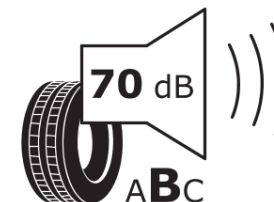

Scheda informativa del prodotto

Regolamento (UE) 2020/740

Marca del pneumatico	MICHELIN
Denominazione commerciale	E PRIMACY
Codice identificativo	052442
Misura	205/55R16
Indice di carico	94
Categoria di velocità	H
Categoria di efficienza in consumo di carburante	A
Categoria di aderenza sul bagnato	B
Categoria di rumore esterno di rotolamento	B
Valore del rumore esterno di rotolamento	70 dB
Pneumatico per condizioni di neve severa	No
Pneumatico da ghiaccio	No
Data di inizio della produzione	04/20
Data di fine della produzione	
Versione di caricamento	XL
Informazioni aggiuntive	205/55 R16 94H XL TL E PRIMACY MI

ENERG

MICHELIN

052442

205/55R16 94 H

C1

2020/740