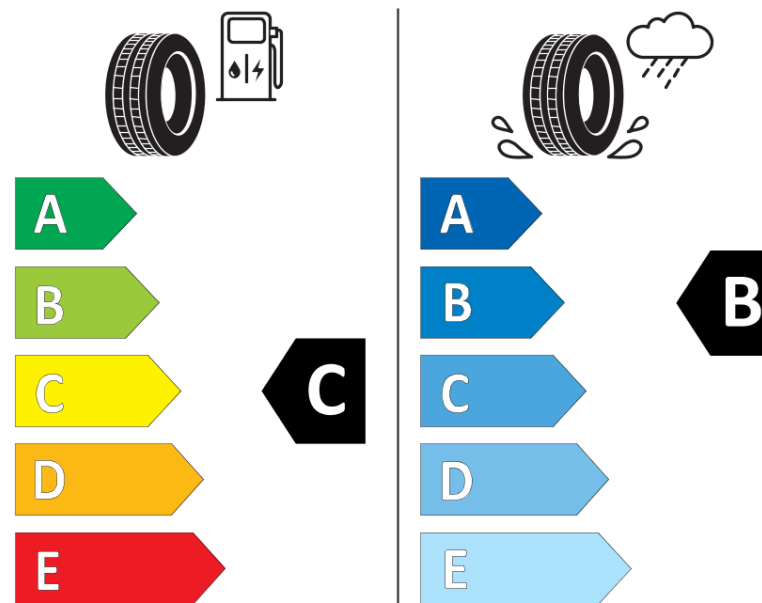

Scheda informativa del prodotto

Regolamento (UE) 2020/740

Marca del pneumatico	BFGOODRICH
Denominazione commerciale	ROUTE CONTROL S VG
Codice identificativo	056738
Misura	235/75R17.5
Indice di carico	132
Indice di carico (per montaggio in gemellato)	130

Categoria di velocità	M
Categoria di efficienza in consumo di carburante	C
Categoria di aderenza sul bagnato	B
Categoria di rumore esterno di rotolamento	A
Valore del rumore esterno di rotolamento	68 dB
Pneumatico per condizioni di neve severa	Sì
Data di inizio della produzione	45/15
Data di fine della produzione	
Informazioni aggiuntive	235/75R17.5 ROUTE CONTROL S TL 132/130M VG GO

Indice di carico aggiuntivo (per montaggio in singolo)

Indice di carico aggiuntivo (per montaggio in gemellato)

Categoria di velocità aggiuntiva

ENERG

BFGOODRICH

056738

235/75R17.5 132/130 M

C3