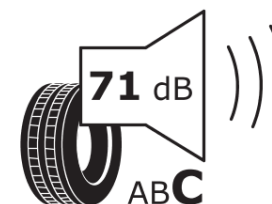

ENERG

MICHELIN

059775

185/55R16 83 V

C1