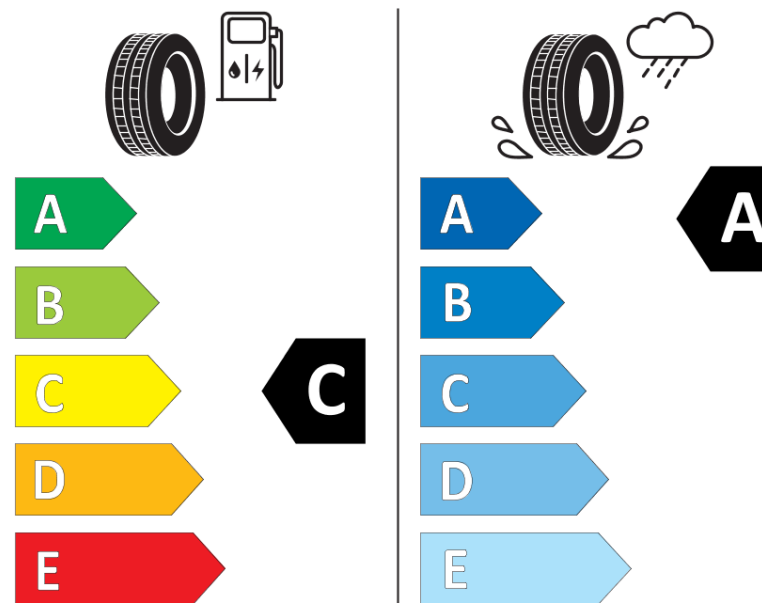

Scheda informativa del prodotto

Regolamento (UE) 2020/740

Marca del pneumatico	MICHELIN
Denominazione commerciale	PILOT SPORT 4 SUV
Codice identificativo	061438
Misura	315/35R22
Indice di carico	111
Categoria di velocità	Y
Categoria di efficienza in consumo di carburante	C
Categoria di aderenza sul bagnato	A
Categoria di rumore esterno di rotolamento	B
Valore del rumore esterno di rotolamento	74 dB
Pneumatico per condizioni di neve severa	No
Pneumatico da ghiaccio	No
Data di inizio della produzione	17/20
Data di fine della produzione	
Versione di caricamento	XL
Informazioni aggiuntive	315/35 R22 111Y XL TL PILOT SPORT 4 SUV ZP MI

ENERG

MICHELIN

061438

315/35R22 111 Y XL

C1

2020/740