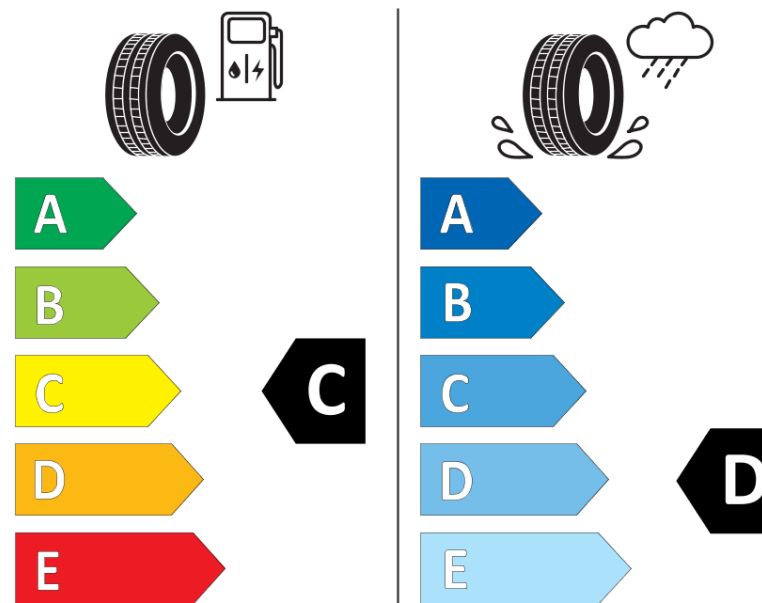

Scheda informativa del prodotto

Regolamento (UE) 2020/740

Marca del pneumatico	TAURUS
Denominazione commerciale	ALL SEASON SUV
Codice identificativo	064700
Misura	225/65R17
Indice di carico	106
Categoria di velocità	V
Categoria di efficienza in consumo di carburante	C
Categoria di aderenza sul bagnato	D
Categoria di rumore esterno di rotolamento	A
Valore del rumore esterno di rotolamento	68 dB
Pneumatico per condizioni di neve severa	Sì
Pneumatico da ghiaccio	No
Data di inizio della produzione	22/19
Data di fine della produzione	
Versione di caricamento	XL
Informazioni aggiuntive	225/65 R17 106V XL TL ALL SEASON SUV TA

ENERG

TAURUS

064700

225/65R17 106 V

C1

2020/740