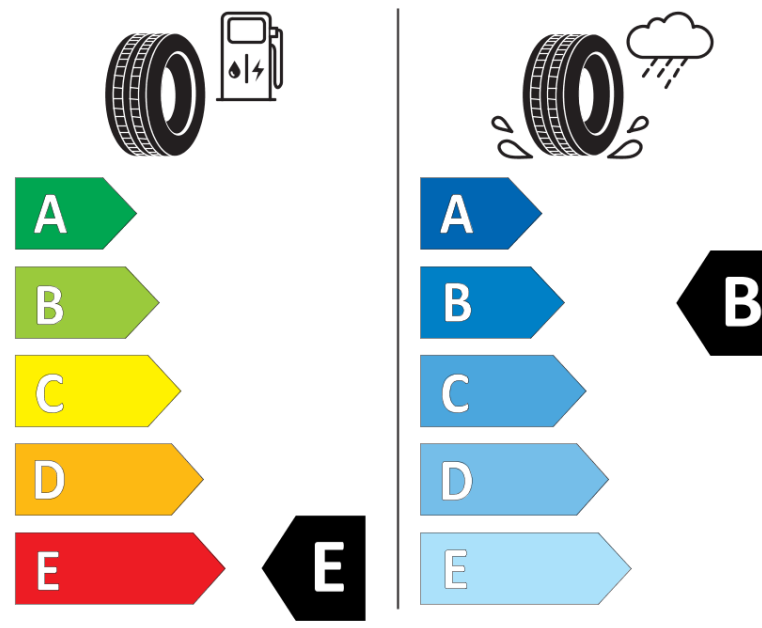

Scheda informativa del prodotto

Regolamento (UE) 2020/740

Marca del pneumatico	MICHELIN
Denominazione commerciale	ALPIN 5
Codice identificativo	069065
Misura	205/55R17
Indice di carico	91
Categoria di velocità	H
Categoria di efficienza in consumo di carburante	E
Categoria di aderenza sul bagnato	B
Categoria di rumore esterno di rotolamento	A
Valore del rumore esterno di rotolamento	68 dB
Pneumatico per condizioni di neve severa	Sì
Pneumatico da ghiaccio	No
Data di inizio della produzione	24/15
Data di fine della produzione	
Versione di caricamento	SL
Informazioni aggiuntive	205/55 R17 91H TL ALPIN 5 ZP MI

ENERG

MICHELIN

069065

205/55R17 91 H

C1

2020/740