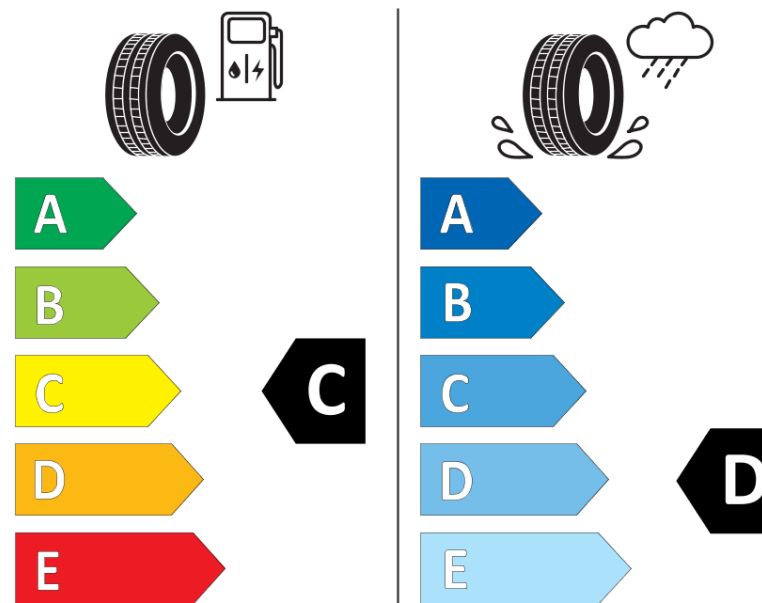

Scheda informativa del prodotto

Regolamento (UE) 2020/740

| | |
|--|--|
| Marca del pneumatico | TAURUS |
| Denominazione commerciale | ALL SEASON SUV |
| Codice identificativo | 071275 |
| Misura | 235/50R18 |
| Indice di carico | 101 |
| Categoria di velocità | V |
| Categoria di efficienza in consumo di carburante | C |
| Categoria di aderenza sul bagnato | D |
| Categoria di rumore esterno di rotolamento | A |
| Valore del rumore esterno di rotolamento | 68 dB |
| Pneumatico per condizioni di neve severa | Sì |
| Pneumatico da ghiaccio | No |
| Data di inizio della produzione | 22/19 |
| Data di fine della produzione | |
| Versione di caricamento | XL |
| Informazioni aggiuntive | 235/50 R18 101V XL TL ALL SEASON SUV TA |

ENERG

TAURUS

071275

235/50R18 101 V

C1

2020/740