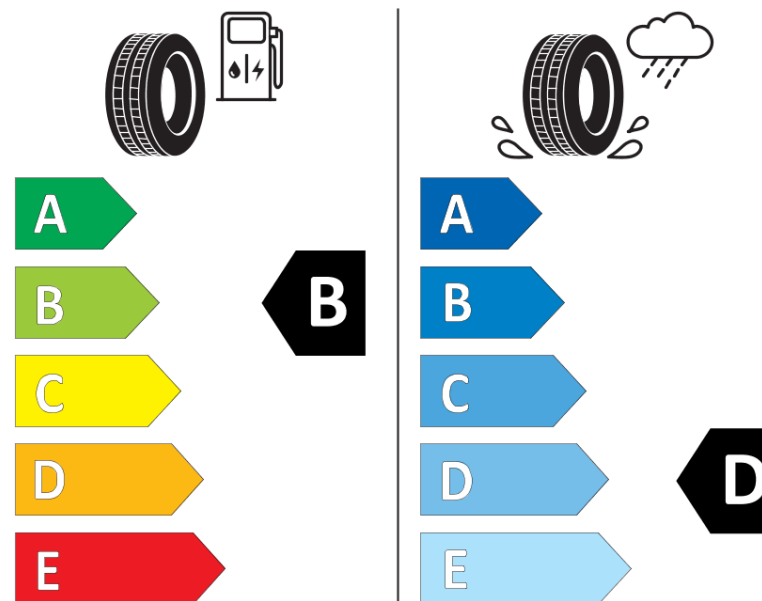

Scheda informativa del prodotto

Regolamento (UE) 2020/740

Marca del pneumatico	MICHELIN
Denominazione commerciale	PILOT ALPIN 5 SUV
Codice identificativo	072110
Misura	325/35R22
Indice di carico	114
Categoria di velocità	W
Categoria di efficienza in consumo di carburante	B
Categoria di aderenza sul bagnato	D
Categoria di rumore esterno di rotolamento	A
Valore del rumore esterno di rotolamento	72 dB
Pneumatico per condizioni di neve severa	Sì
Pneumatico da ghiaccio	No
Data di inizio della produzione	05/21
Data di fine della produzione	
Versione di caricamento	XL
Informazioni aggiuntive	325/35 R22 114W XL TL PILOT ALPIN 5 SUV MI

ENERG

MICHELIN

072110

325/35R22 114 W XL

C1