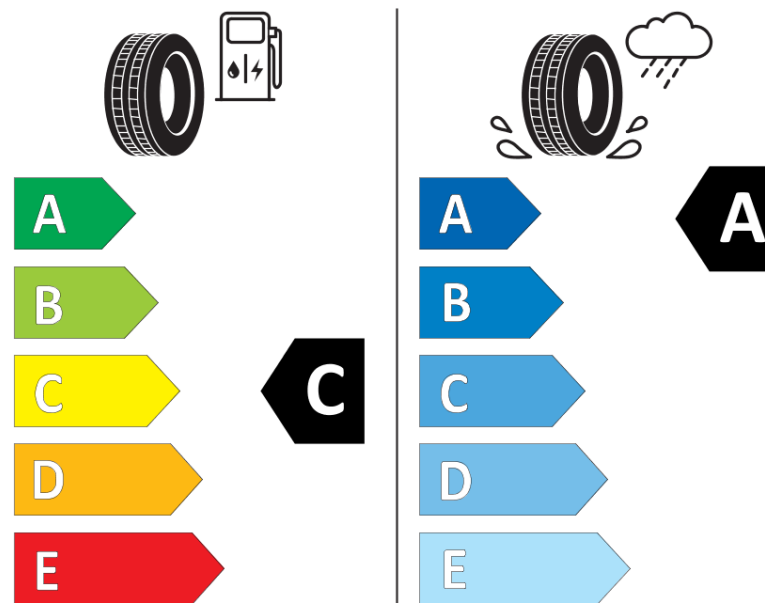

Scheda informativa del prodotto

Regolamento (UE) 2020/740

Marca del pneumatico	MICHELIN
Denominazione commerciale	PRIMACY 4
Codice identificativo	074440
Misura	195/45R16
Indice di carico	84
Categoria di velocità	V
Categoria di efficienza in consumo di carburante	C
Categoria di aderenza sul bagnato	A
Categoria di rumore esterno di rotolamento	B
Valore del rumore esterno di rotolamento	70 dB
Pneumatico per condizioni di neve severa	No
Pneumatico da ghiaccio	No
Data di inizio della produzione	06/17
Data di fine della produzione	
Versione di caricamento	XL
Informazioni aggiuntive	195/45 R16 84V XL TL PRIMACY 4 MI

ENERG

MICHELIN

074440

195/45R16 84 V

C1

2020/740