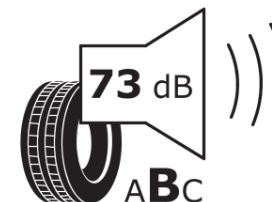

## Scheda informativa del prodotto

Regolamento (UE) 2020/740

Marca del pneumatico	<b>MICHELIN</b>
Denominazione commerciale	<b>PILOT SPORT 4 S</b>
Codice identificativo	<b>076430</b>
Misura	<b>295/25ZR19</b>
Indice di carico	<b>94</b>
Categoria di velocità	<b>(Y)</b>
Categoria di efficienza in consumo di carburante	<b>C</b>
Categoria di aderenza sul bagnato	<b>A</b>
Categoria di rumore esterno di rotolamento	<b>B</b>
Valore del rumore esterno di rotolamento	<b>73 dB</b>
Pneumatico per condizioni di neve severa	<b>No</b>
Pneumatico da ghiaccio	<b>No</b>
Data di inizio della produzione	<b>20/19</b>
Data di fine della produzione	
Versione di caricamento	<b>XL</b>
Informazioni aggiuntive	<b>295/25 ZR19 (94Y) XL TL PILOT SPORT 4 S MI</b>

# ENERG

**MICHELIN**

076430

295/25ZR19 94 (Y)

C1

2020/740