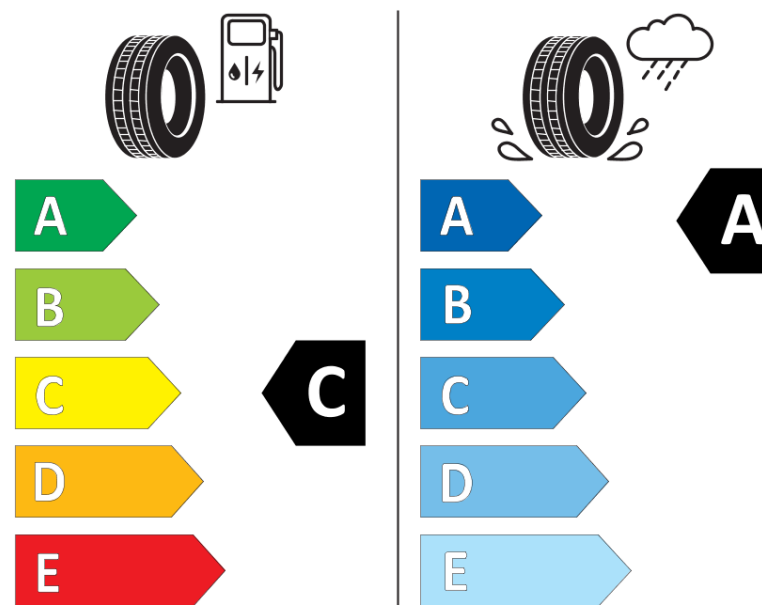

Scheda informativa del prodotto

Regolamento (UE) 2020/740

Marca del pneumatico	KLEBER
Denominazione commerciale	DYNAXER SUV
Codice identificativo	087813
Misura	225/60R17
Indice di carico	99
Categoria di velocità	H
Categoria di efficienza in consumo di carburante	C
Categoria di aderenza sul bagnato	A
Categoria di rumore esterno di rotolamento	B
Valore del rumore esterno di rotolamento	69 dB
Pneumatico per condizioni di neve severa	No
Pneumatico da ghiaccio	No
Data di inizio della produzione	47/18
Data di fine della produzione	
Versione di caricamento	SL
Informazioni aggiuntive	225/60 R17 99H TL DYNAXER SUV KL

ENERG

KLEBER

087813

225/60R17 99 H

C1

2020/740