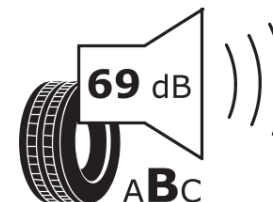

ENERG

BFGoodrich

088413

175/55R15 77 T

C1