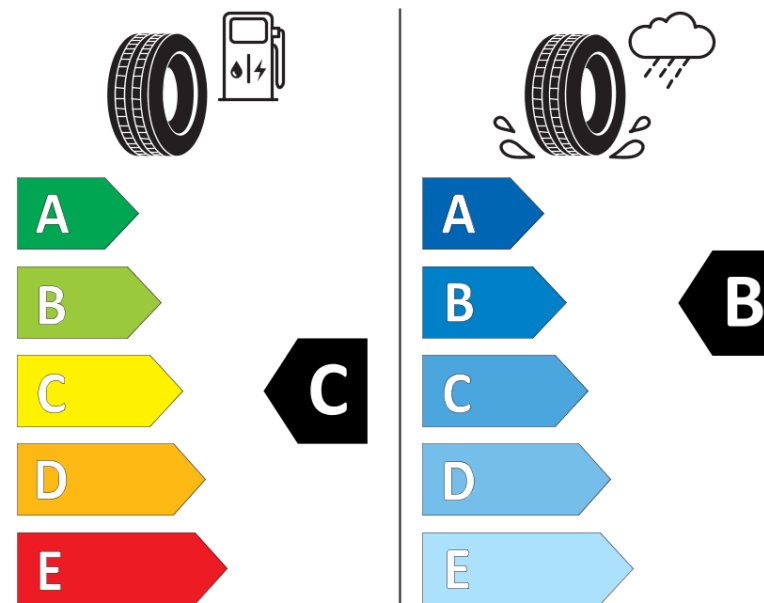

Scheda informativa del prodotto

Regolamento (UE) 2020/740

Marca del pneumatico	KLEBER
Denominazione commerciale	TRANSPRO 4S
Codice identificativo	090590
Misura	225/70R15C
Indice di carico	112
Indice di carico (per montaggio in gemellato)	110
Categoria di velocità	R
Categoria di efficienza in consumo di carburante	C
Categoria di aderenza sul bagnato	B
Categoria di rumore esterno di rotolamento	B
Valore del rumore esterno di rotolamento	72 dB
Pneumatico per condizioni di neve severa	Sì
Data di inizio della produzione	31/15
Data di fine della produzione	
Informazioni aggiuntive	225/70 R 15C 112/110R TL TRANSPRO 4S KL
Indice di carico aggiuntivo (per montaggio in singolo)	
Indice di carico aggiuntivo (per montaggio in gemellato)	
Categoria di velocità aggiuntiva	

ENERG

KLEBER

090590

225/70R15C 112/110 R

C2

2020/740