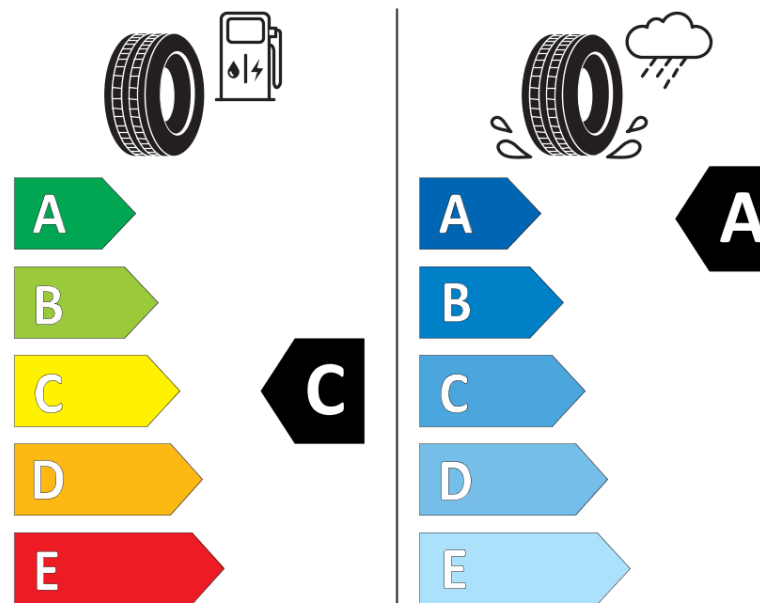

Scheda informativa del prodotto

Regolamento (UE) 2020/740

Marca del pneumatico	MICHELIN
Denominazione commerciale	PILOT SPORT 4 G1
Codice identificativo	093863
Misura	205/45R17
Indice di carico	88
Categoria di velocità	V
Categoria di efficienza in consumo di carburante	C
Categoria di aderenza sul bagnato	A
Categoria di rumore esterno di rotolamento	B
Valore del rumore esterno di rotolamento	71 dB
Pneumatico per condizioni di neve severa	No
Pneumatico da ghiaccio	No
Data di inizio della produzione	24/17
Data di fine della produzione	
Versione di caricamento	XL
Informazioni aggiuntive	205/45 R17 88V XL TL PILOT SPORT 4 G1 MI

ENERG

MICHELIN

093863

205/45R17 88 V

C1

2020/740