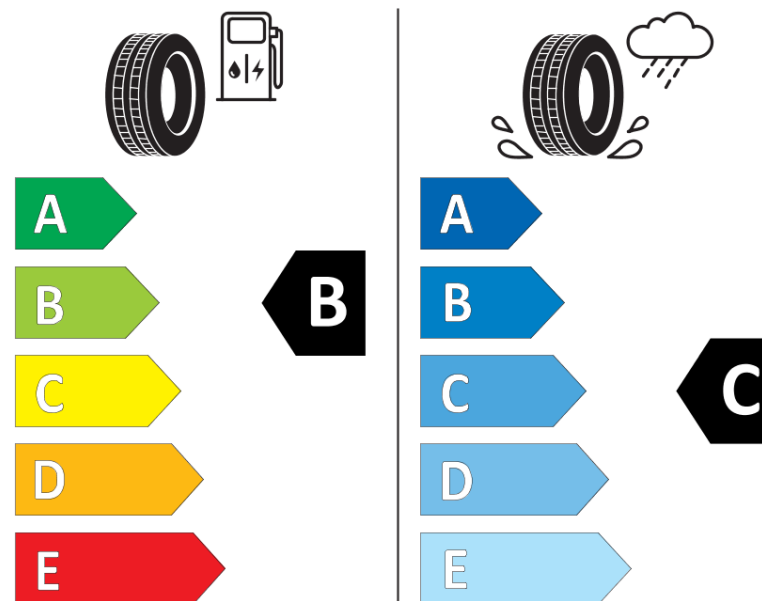

## Scheda informativa del prodotto

Regolamento (UE) 2020/740

Marca del pneumatico	<b>MICHELIN</b>
Denominazione commerciale	<b>LATITUDE TOUR HP N1</b>
Codice identificativo	<b>095304</b>
Misura	<b>255/55R18</b>
Indice di carico	<b>109</b>
Categoria di velocità	<b>V</b>
Categoria di efficienza in consumo di carburante	<b>B</b>
Categoria di aderenza sul bagnato	<b>C</b>
Categoria di rumore esterno di rotolamento	<b>B</b>
Valore del rumore esterno di rotolamento	<b>71 dB</b>
Pneumatico per condizioni di neve severa	<b>No</b>
Pneumatico da ghiaccio	<b>No</b>
Data di inizio della produzione	<b>49/08</b>
Data di fine della produzione	
Versione di caricamento	<b>XL</b>
Informazioni aggiuntive	<b>255/55R18 109V XL TL LATITUDE TOUR HP N1 GRNX MI</b>

# ENERG

**MICHELIN**

095304

255/55R18 109 V

C1

2020/740