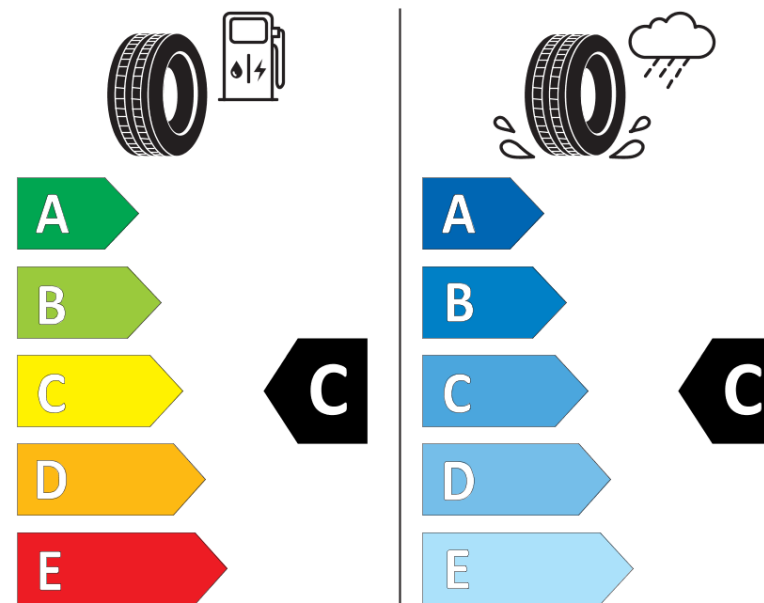

Scheda informativa del prodotto

Regolamento (UE) 2020/740

Marca del pneumatico	TAURUS
Denominazione commerciale	HIGH PERFORMANCE
Codice identificativo	112298
Misura	205/55R16
Indice di carico	91
Categoria di velocità	H
Categoria di efficienza in consumo di carburante	C
Categoria di aderenza sul bagnato	C
Categoria di rumore esterno di rotolamento	B
Valore del rumore esterno di rotolamento	71 dB
Pneumatico per condizioni di neve severa	No
Pneumatico da ghiaccio	No
Data di inizio della produzione	30/16
Data di fine della produzione	
Versione di caricamento	SL
Informazioni aggiuntive	205/55 R16 91H TL HIGH PERFORMANCE TA

ENERG

TAURUS

112298

205/55R16 91 H

C1

2020/740