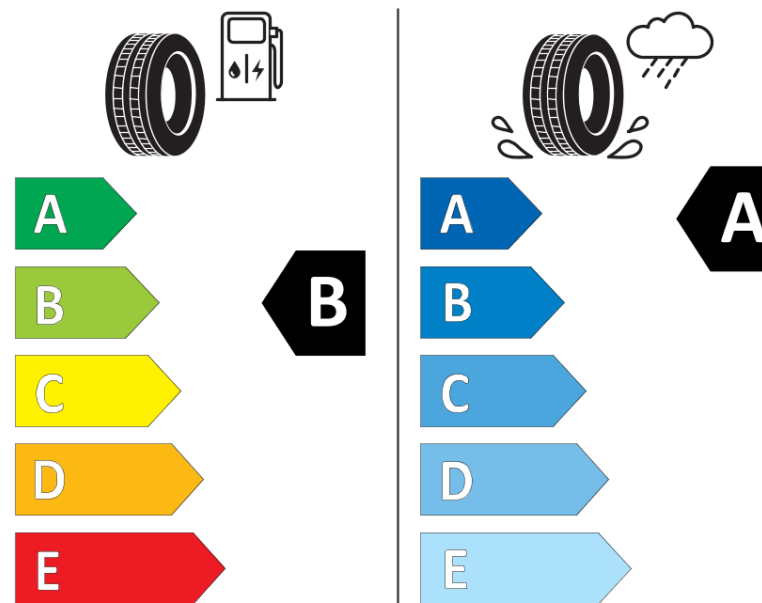

## Scheda informativa del prodotto

Regolamento (UE) 2020/740

Marca del pneumatico	<b>MICHELIN</b>
Denominazione commerciale	<b>AGILIS 3</b>
Codice identificativo	<b>112640</b>
Misura	<b>235/60R17C</b>
Indice di carico	<b>117</b>
Indice di carico (per montaggio in gemellato)	<b>115</b>

Categoria di velocità	<b>R</b>
Categoria di efficienza in consumo di carburante	<b>B</b>
Categoria di aderenza sul bagnato	<b>A</b>
Categoria di rumore esterno di rotolamento	<b>B</b>
Valore del rumore esterno di rotolamento	<b>72 dB</b>
Pneumatico per condizioni di neve severa	<b>No</b>
Data di inizio della produzione	<b>07/19</b>
Data di fine della produzione	
Informazioni aggiuntive	<b>235/60 R 17C 117/115R TL AGILIS 3 MI</b>

Indice di carico aggiuntivo (per montaggio in singolo)

Indice di carico aggiuntivo (per montaggio in gemellato)

Categoria di velocità aggiuntiva

# ENERG

**MICHELIN**

112640

235/60R17C 117/115 R

C2

2020/740