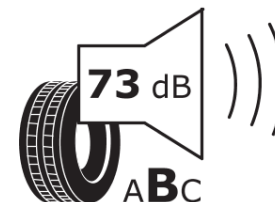

ENERG

MICHELIN

121154

315/30R23 108 W XL

C1