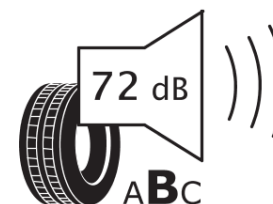

ENERG

MICHELIN

121434

245/35R18 92 Y XL

C1