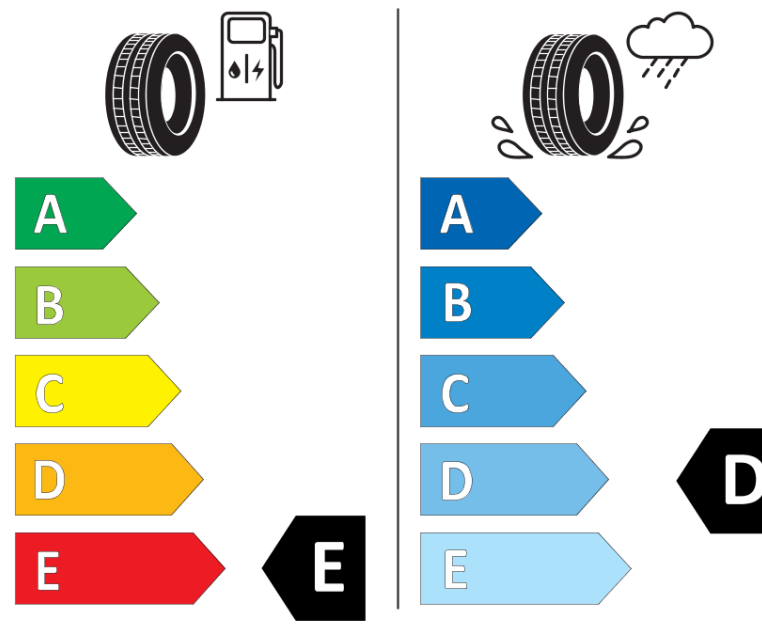

## Scheda informativa del prodotto

Regolamento (UE) 2020/740

Marca del pneumatico	<b>TIGAR</b>
Denominazione commerciale	<b>WINTER 1</b>
Codice identificativo	<b>124030</b>
Misura	<b>165/65R14</b>
Indice di carico	<b>79</b>
Categoria di velocità	<b>T</b>
Categoria di efficienza in consumo di carburante	<b>E</b>
Categoria di aderenza sul bagnato	<b>D</b>
Categoria di rumore esterno di rotolamento	<b>B</b>
Valore del rumore esterno di rotolamento	<b>68 dB</b>
Pneumatico per condizioni di neve severa	<b>Sì</b>
Pneumatico da ghiaccio	<b>No</b>
Data di inizio della produzione	<b>13/14</b>
Data di fine della produzione	
Versione di caricamento	<b>SL</b>
Informazioni aggiuntive	<b>165/65 R14 79T TL WINTER 1 TG</b>

# ENERG

**TIGAR**

124030

165/65R14 79 T

C1

2020/740